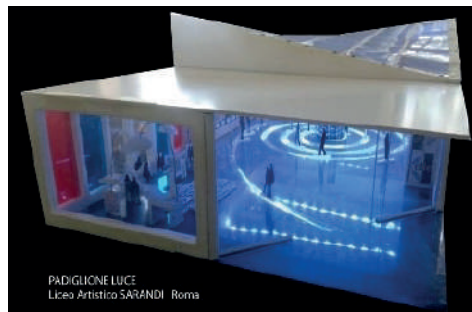

LICEO ARTISTICO - Indirizzo DESIGN PER L'INDUSTRIA