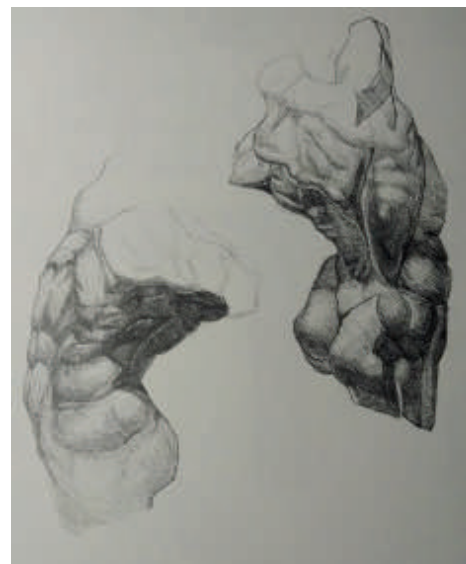

LICEO ARTISTICO - Indirizzo ARTI FIGURATIVE